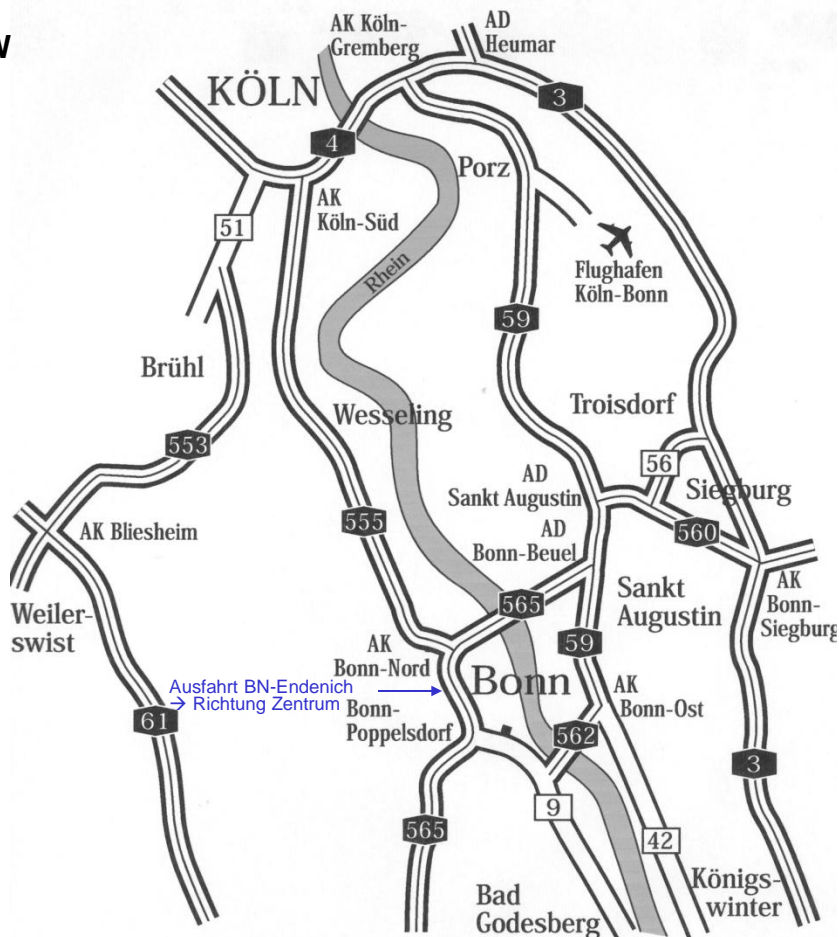

mit dem PKW
by car

Institute for
International Product Safety GmbH
Hein-Moeller-Strasse 7-11
D-53115 Bonn

Fon +49 228 748708-0
Fax +49 228 748708-11 49
email prueflabor@i2ps.de
internet www.i2ps.de

Schutzzeichenkenn ISO 16016 beachten / Protective note ISO 16016