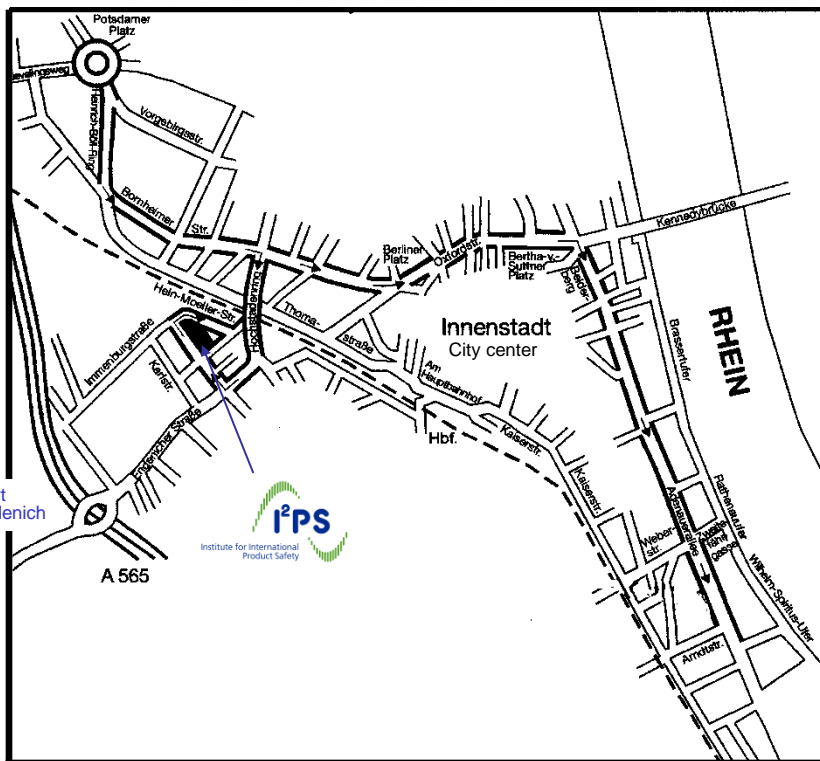

mit dem PKW
by car

Institute for
International Product Safety GmbH
Hein-Moeller-Strasse 7-11
D-53115 Bonn

Fon +49 228 748708-0
Fax +49 228 748708-11 49
email prueflabor@i2ps.de
internet www.i2ps.de

Schutzzeichenkenn ISO 16016 beachten / Protective note ISO 16016